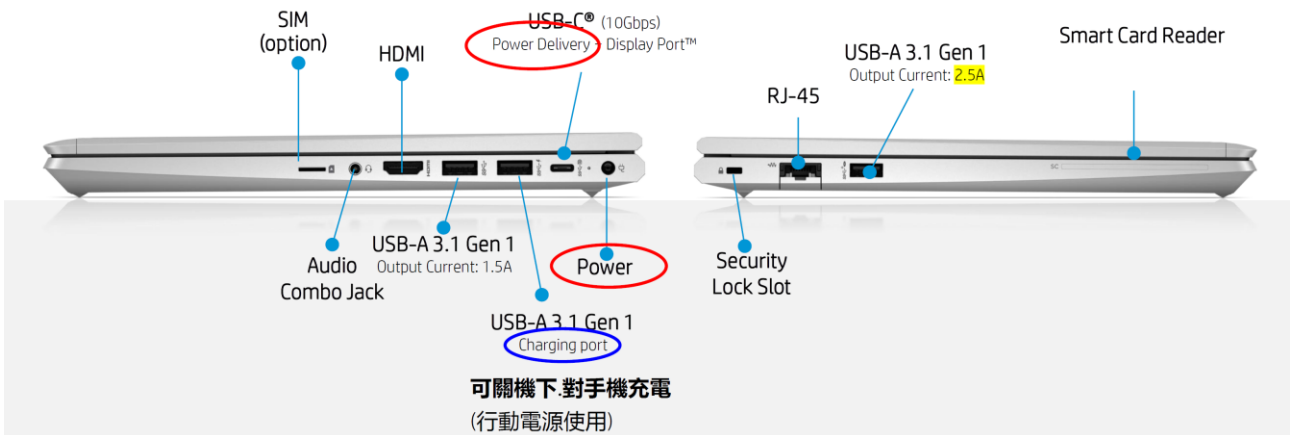

擴充性-介面豐富，高效連接。