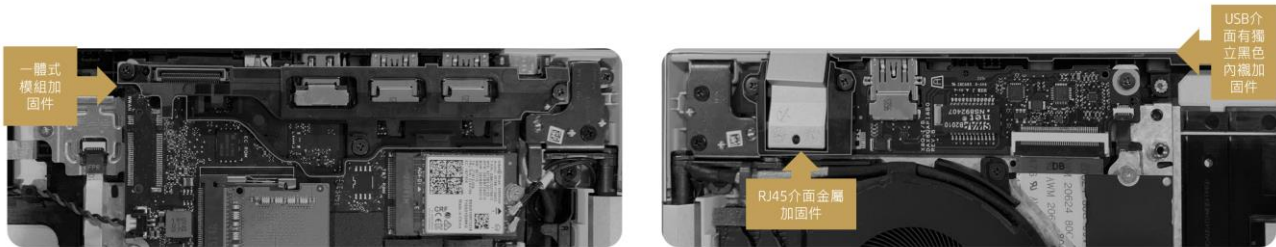

二、設計特性

(一) Acer Veriton S2680G

Veriton S

Acer Veriton S 個人電腦主機採用 100%固態電容，因此非常可靠，使用壽命也極長。結合第 10 代 Intel® Core™ i3 處理器以及可信賴平台管理 TPM 2.0 等功能，您將能享有一台具有商務級效能、安全性與可管理性的桌上型電腦。

全速前進-搭載 512GB 的 M.2 PCIe SSD，您用這台電腦作業將可獲得更快的速度與更高的效能。

軍規19項認證
全球178個國家備料維護

所有的 I/O 介面都進行了加固處理，不鬆動，不開焊，經久耐用。

易用性-全尺寸鍵盤、觸控面板，簡單好上手。

15" 觸控型 面板

88° 廣角隱私性攝像頭

88° 廣角攝像頭
vs
75° 攝像頭

航空級鋁合金輕薄機身
1.74kg

全尺寸標準鍵盤
獨立數字鍵